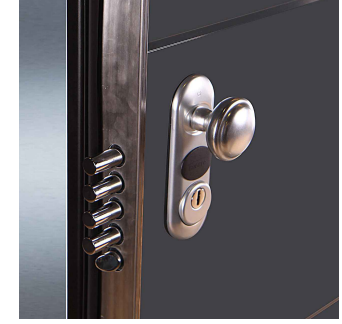

SENTRY

SENTRY: EL PLACER DE LA SEGURIDAD COMBINADA CON LA COMODIDAD Y EL DISEÑO.

Sentry, confiere exclusividad a su vivienda. Siempre con los más altos conceptos de seguridad, su cerradura de cilindro anti-bumping, dotada del vanguardista sistema de engranajes hacen de ella una puerta silenciosa en su apertura o cierre. El cuidado y exclusivo diseño de sus llaves principales harán que poseerla sea una experiencia privilegiada.

Sentry, tiene en sus diferentes versiones la capacidad de aportar todas las soluciones de seguridad y servicio que se requieren. Sentry DOBLE, con cerradura maestra de servicio, le permite al usuario principal dominar la puerta y restringir accesos con una sola llave.