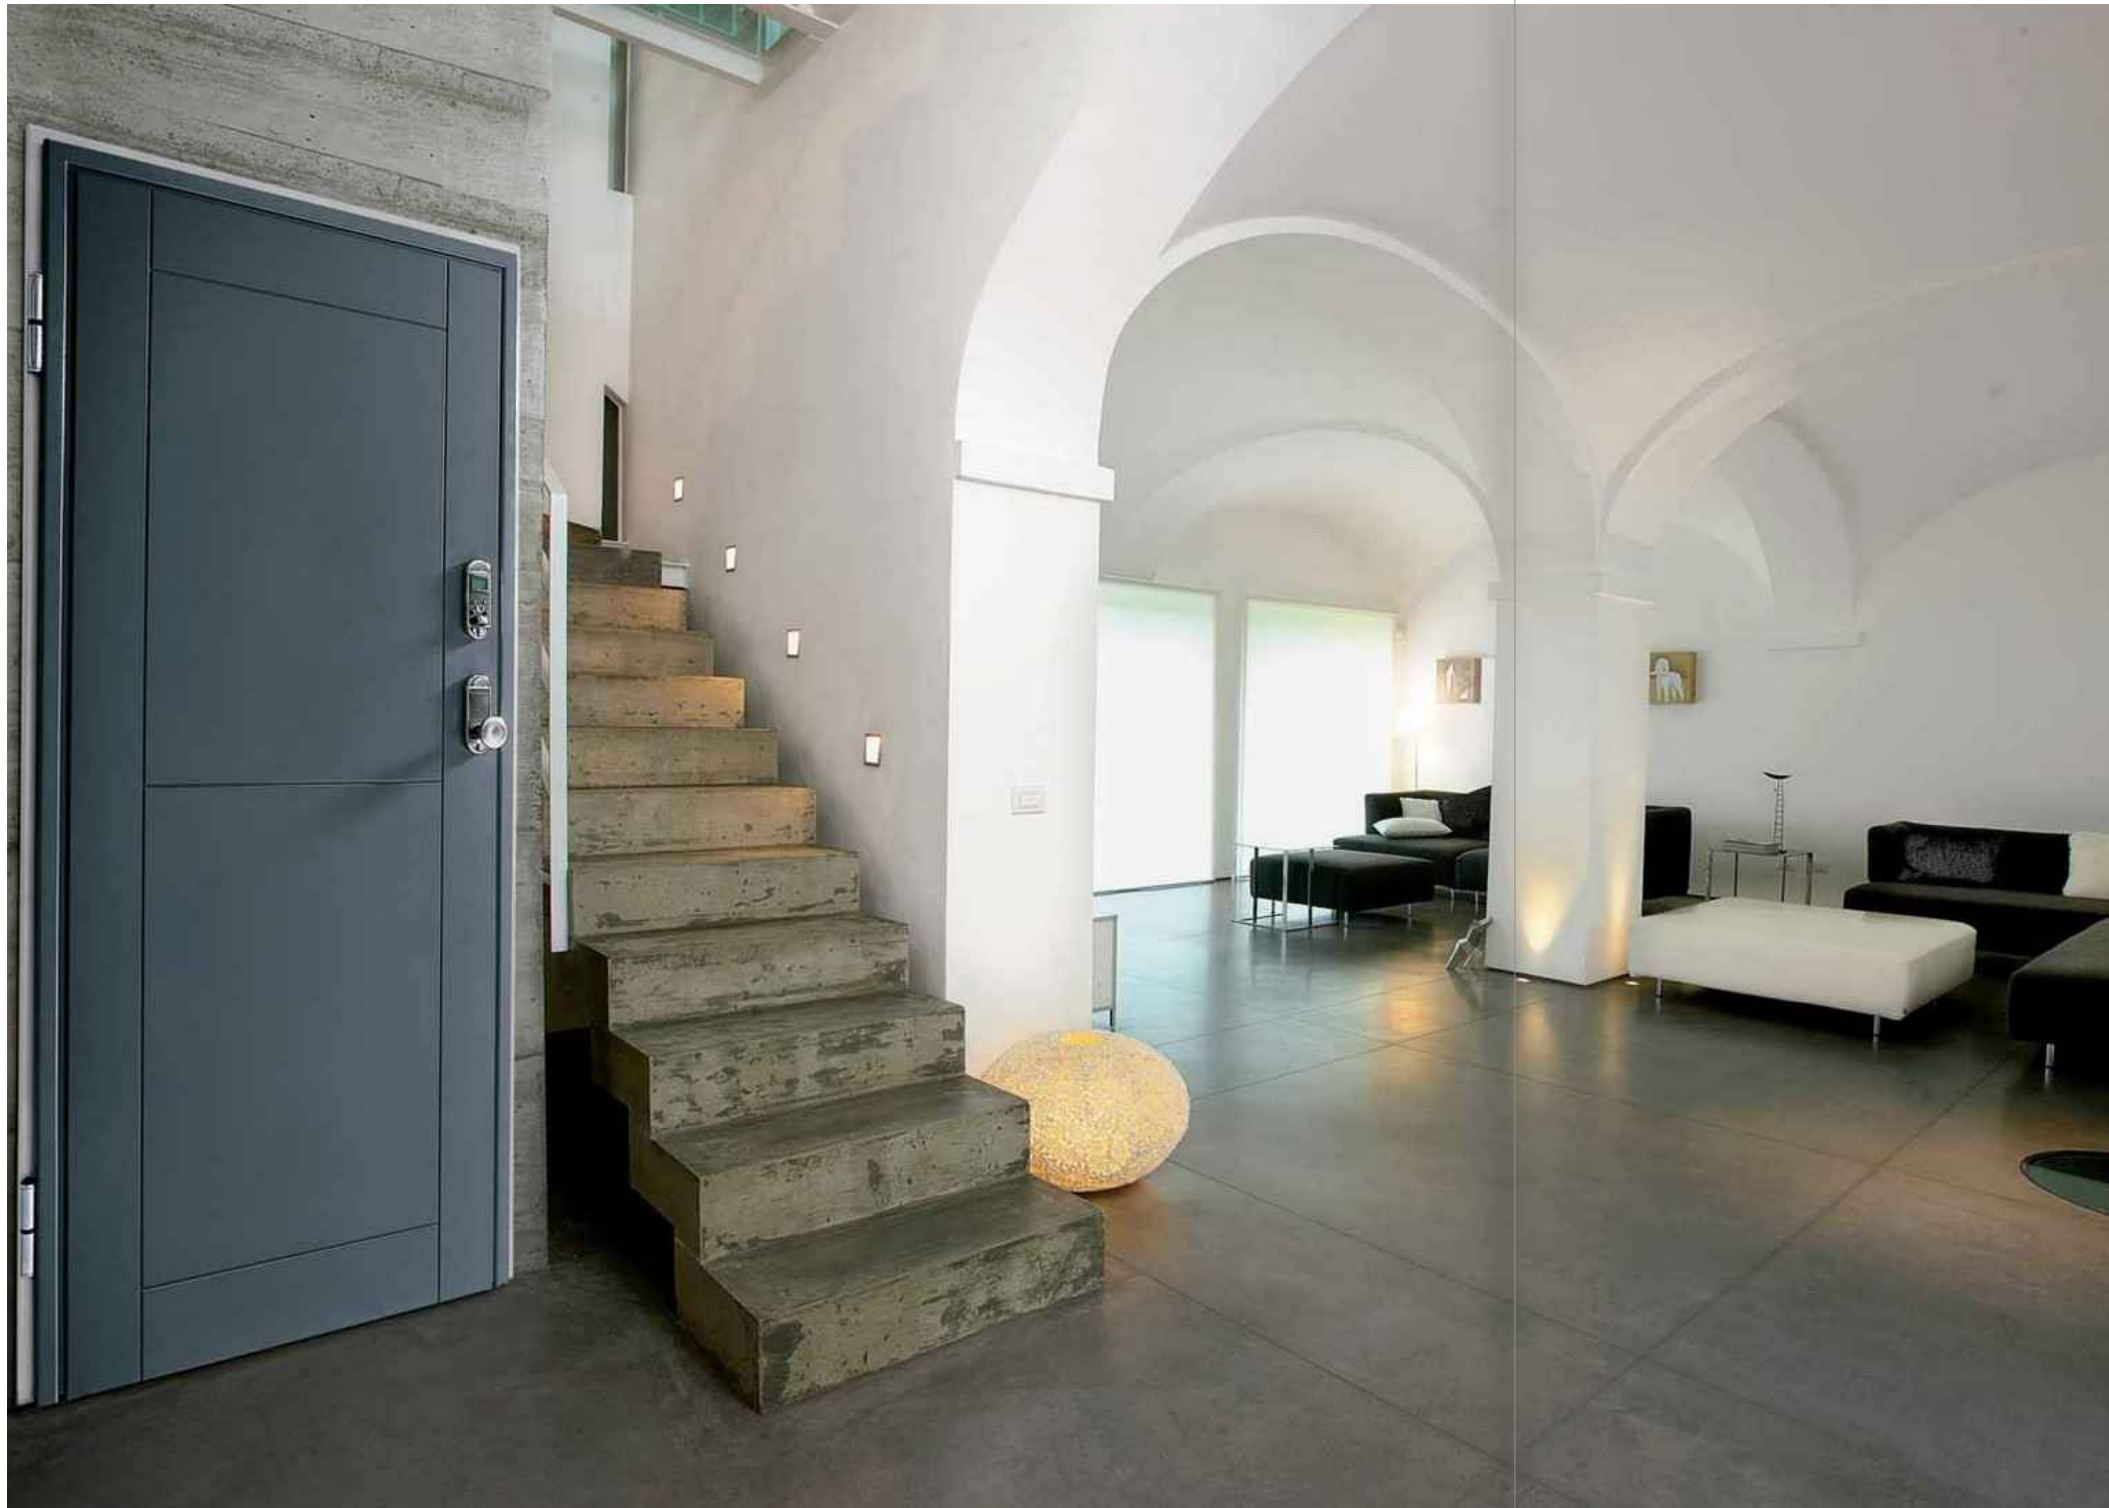

DIERRE

EL LÍDER EN LA INDUSTRIA DE LA SEGURIDAD

Tu casa es tu universo. Las puertas Dierre se adaptan a tu estilo de vida, su versatilidad permiten que combines la Puerta a tu necesidad y tendencias.

Dierre, líder mundial en el sector de puertas acorazadas de alta seguridad ha sabido captar antes que nadie, que la necesidad de protección es muy diferente de una persona a otra. Siendo muy importante saber transmitir valores estéticos a la protección, confiriendo a los productos un estilo y un carácter propios de auténticos elementos decorativos. En Dierre se concibe con el mismo criterio de calidad y eficacia sus numerosos sistemas de cierres de seguridad, como si cada uno fuera una pieza única expresamente diseñada para nuestro cliente. La I+D+I y el servicio son los pilares sobre los que Dierre ha aportado la mas alta satisfacción al mercado. El continuo desarrollo de nuestras mejoras competitivas hace que nos mantengamos constantemente adaptados a las exigencias de las normativas, tanto del Código Técnico de la Edificación (CTE) como de las exigencias de las normativas internacionales. Todos nuestros productos llevan el marcado CE, y cumplen con los estándares exigidos en cuanto a aislamiento acústico y térmico se refiere obteniendo de base un nivel de 35 db de atenuación acústica.

PUERTAS DE SEGURIDAD CERTIFICADAS

Todas las puertas acorazadas Dierre poseen la certificación anti-intrusión según la normativa europea ENV1627-1. Además están certificadas para la estanqueidad al aire (clase A) y/o agua (clase E). Nuestras puertas han superado determinadas pruebas de estanqueidad al paso de aire y/o agua.