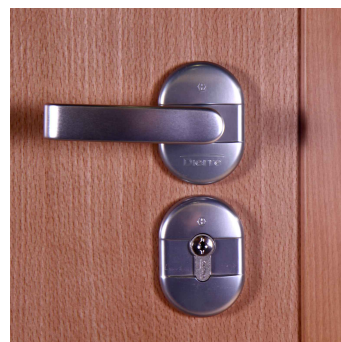

ASSO 10

LA PUERTA IDEAL PARA LA REFORMA.

LA PUERTA IDEAL PARA LA REFORMA.

Dotada de 10 puntos de cierre lateral. Las diferentes posibilidades de instalación, marco y premarco de obra o marco tubular para premarco de madera, hacen de ASSO-10 la puerta perfecta para su instalación en reforma o sustitución sin obra.