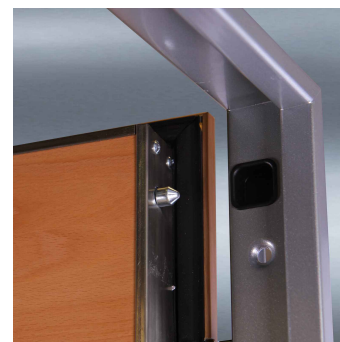

ASSO 10

LA PUERTA IDEAL PARA LA REFORMA.

LA PUERTA IDEAL PARA LA REFORMA.

Dotada de 10 puntos de cierre lateral. Las diferentes posibilidades de instalación, marco y premarco de obra o marco tubular para premarco de madera, hacen de ASSO-10 la puerta perfecta para su instalación en reforma o sustitución sin obra.