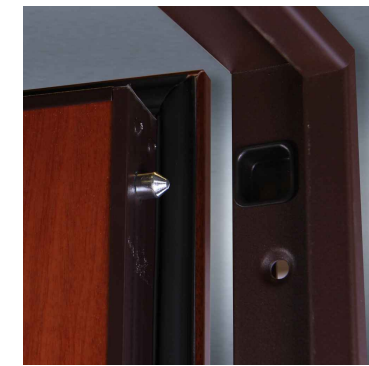

ASSO 10

LA PUERTA IDEAL PARA LA REFORMA.

LA PUERTA IDEAL PARA LA REFORMA.

Dotada de 10 puntos de cierre lateral. Las diferentes posibilidades de instalación, marco y premarco de obra o marco tubular para premarco de madera, hacen de ASSO-10 la puerta perfecta para su instalación en reforma o sustitución sin obra.