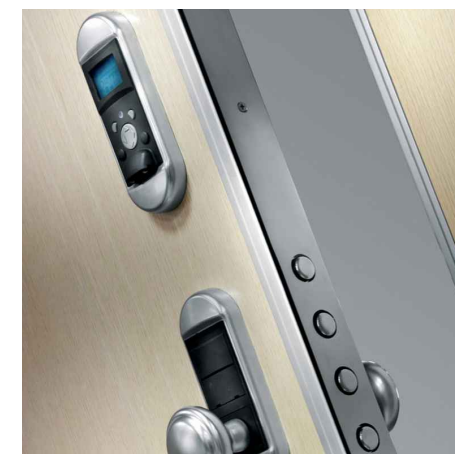

SENTRY

SENTRY: EL PLACER DE LA SEGURIDAD COMBINADA CON LA COMODIDAD Y EL DISEÑO.

Sentry, confiere exclusividad a su vivienda. Siempre con los más altos conceptos de seguridad, su cerradura de cilindro anti-bumping, dotada del vanguardista sistema de engranajes hacen de ella una puerta silenciosa en su apertura o cierre. El cuidado y exclusivo diseño de sus llaves principales harán que poseerla sea una experiencia privilegiada.

Sentry, tiene en sus diferentes versiones la capacidad de aportar todas las soluciones de seguridad y servicio que se requieren. Sentry DOBLE, con cerradura maestra de servicio, le permite al usuario principal dominar la puerta y restringir accesos con una sola llave.

WALL SECURITY

LA ACORAZADA FILO MURO

CONCEPTO DE VANGUARDIA Y EXCLUSIVIDAD by DIERRE

Wall Security es la creación más reciente de DIERRE. Un sistema adaptado a las exigencias del Diseño Contemporáneo, que permite mediante sus bisagras ocultas que la puerta quede enrasada en la pared, creando un espacio único y exclusivo, manteniendo e incluso aumentando la eficacia de seguridad. Este sistema es compatible con las Puertas, Sentry, HI-FI y por supuesto con BI-ELETTRA.