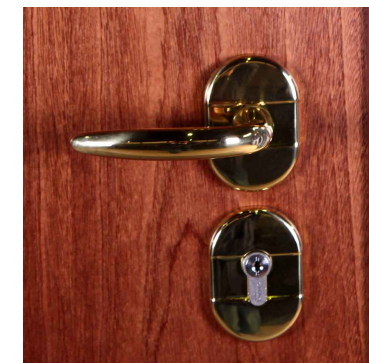

ASSO 10

LA PUERTA IDEAL PARA LA REFORMA.

LA PUERTA IDEAL PARA LA REFORMA.

Dotada de 10 puntos de cierre lateral. Las diferentes posibilidades de instalación, marco y premarco de obra o marco tubular para premarco de madera, hacen de ASSO-10 la puerta perfecta para su instalación en reforma o sustitución sin obra.